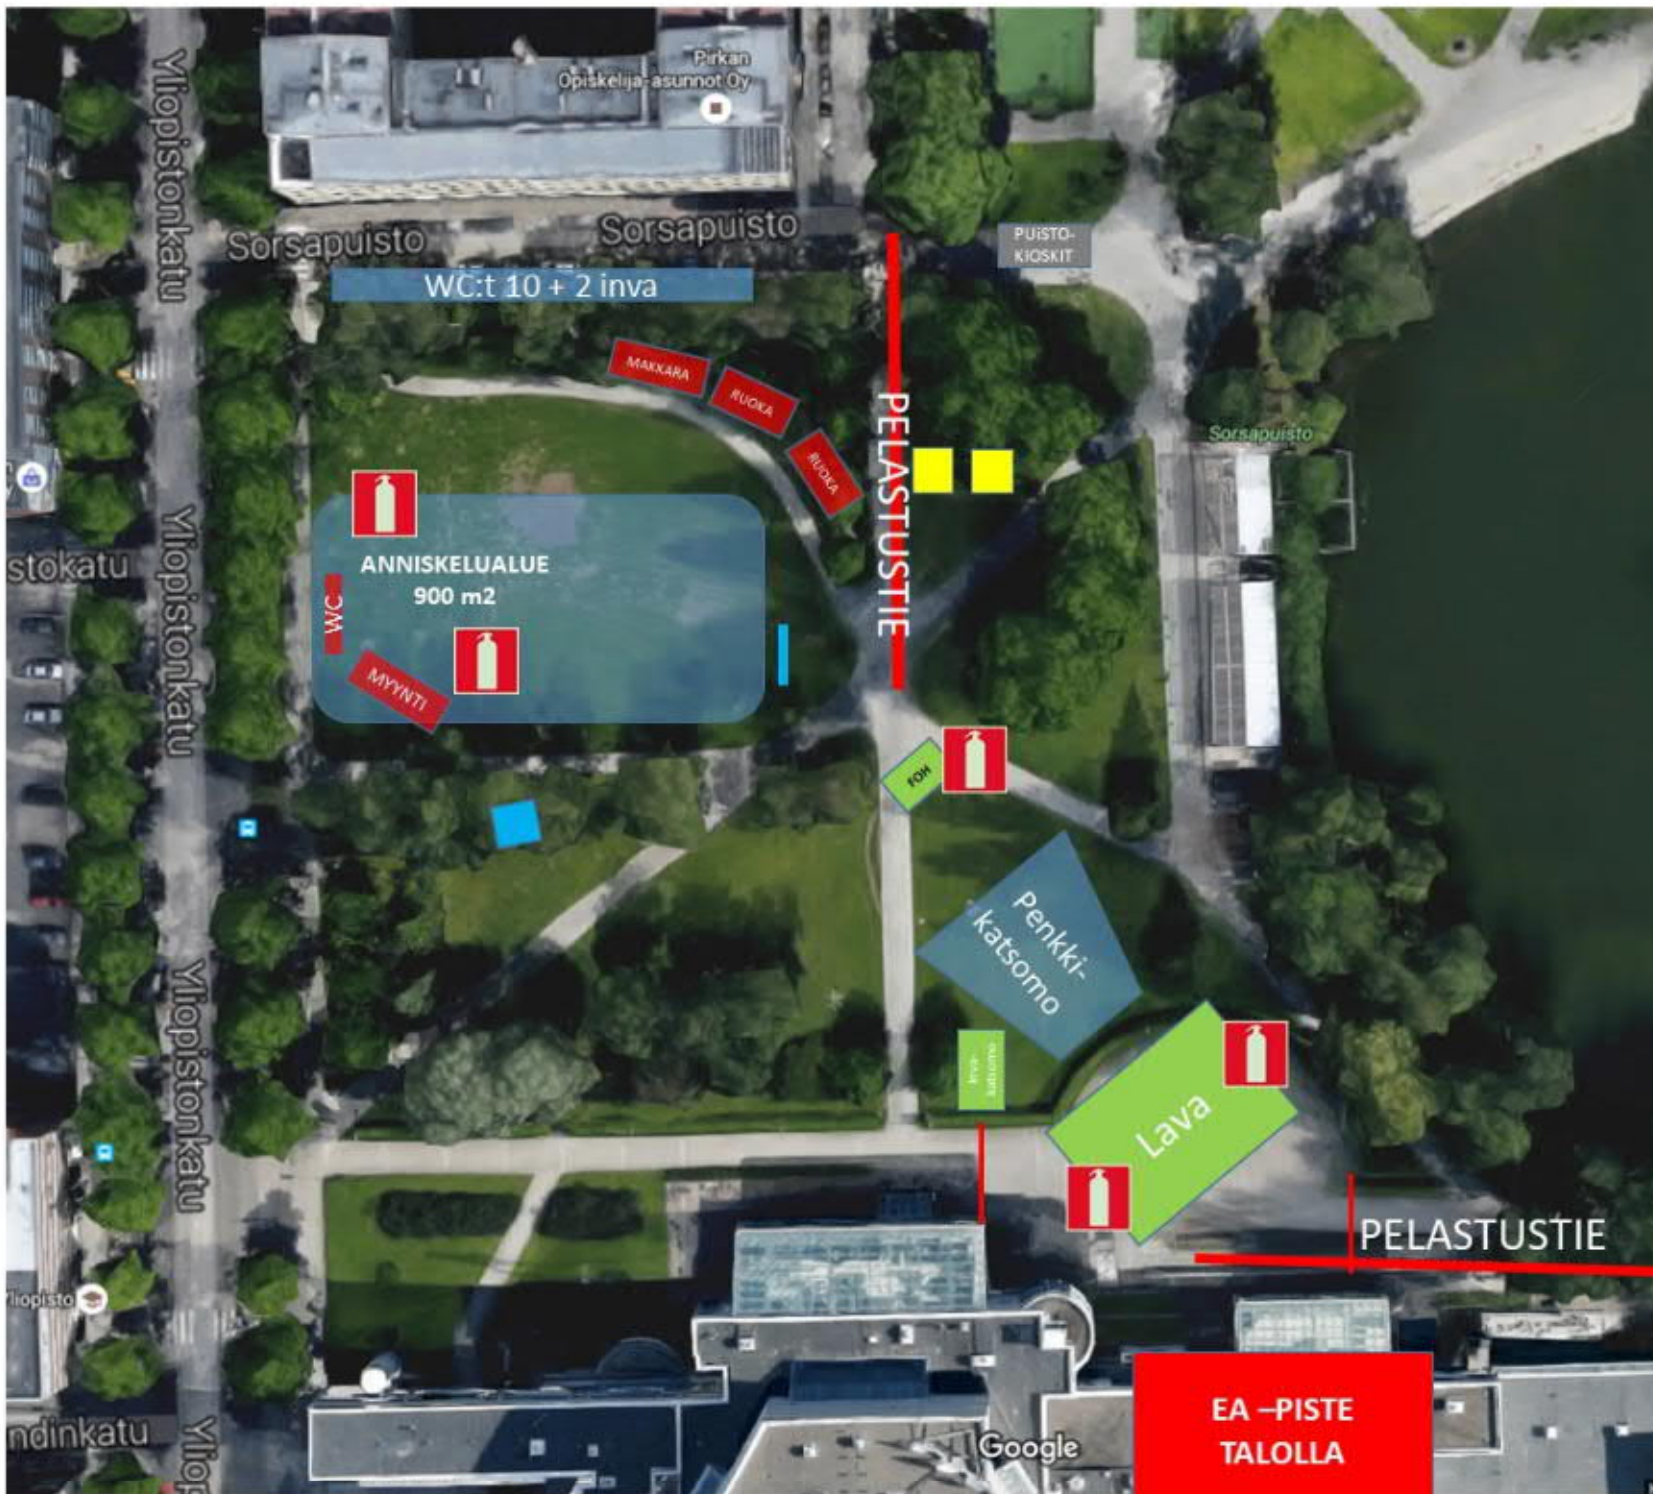

# Puistokonsertti 6.8.2022 - Sorsapuisto - karttapohja

- MAKKARA** 3x3 m telтта
- RUOKA** Auto/vaunu
- TELTTA** 4x8 m telтта
- MYYNNTI** 5x5 telttöja 2 kpl
- Torimökki**
- FOH** 3x6 m telтта
- Lava** 12x15 m lava + 5,5 x 12 m aputilat molemmin puolin
- Ira-katsomo** 3x6 m koroke pyörätuoleille
- Aita**
- Jauhesammutin**
- Screeni**
- Tampereen Sähkölaitos**

EA -PISTE  
TALOLLA